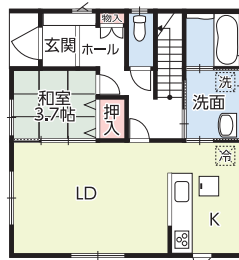

売住宅

曙

町

3

丁

目

見学
随時
対応
中！

3,330 (税込) 万円 ■土地面積 / 135.83㎡ (41.08坪)
■建物面積 / 107.64㎡ (32.56坪)

モデル住宅をお譲りします！
家事に配慮した楽々動線
エコで安全なオール電化・リビングエアコン完備
便利な住環境

4LDK

<充実の設備>

- 駐車並列3台以上可 ● 各居室 収納スペース充実
- オール電化 (IHクッキングヒーター・エコキュート)
- 全室ペアガラス ● 食器洗い乾燥機、1・2階温水洗浄便座、カラーモニターインターホン

<利便施設>

- 曙小学校徒歩8分
- タイレックス曙店徒歩7分
- エブリイ緑町車で8分
- 楠本病院徒歩7分

ナビ 福山市曙町3丁目6-16付近

お支払い例

■借入金3,330万円 ■金利0.8%、40年返済

月々 **81,080**円
ボーナス払い **0**円

※別途諸費用が必要です

- ●所在地 / 福山市曙町3丁目64番3 ●交通 / 東川口町五丁目バス停徒歩8分 ●構造 / 木造瓦葺2階建
- ●築年月 / 令和4年6月 ●地目 / 宅地 ●都市計画 / 市街化区域 ●用途地域 / 準工業地域 ●建ぺい率 / 60% ●容積率 / 200% ●道路 / 西側幅員6m ●設備 / 上下水道、オール電化 ●築年月 / 令和4年6月
- ●引渡 / 相談 ●取引態様 / 売主

★ご希望日時をお知らせ下さい

安らぎの空間をご提案します

三井住建株式会社

●広島県知事(15)第1539号 ●広島県知事許可(般-4)第21975号

☎084-923-4611

福山市南手城町4丁目14-7
http://www.mitsui-jk