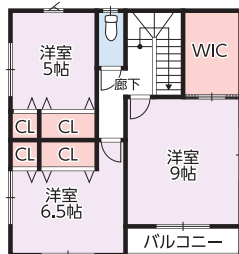

売住宅

曙

町

3

丁

目

見学
随時
対応
中！

3,330 (税込) 万円 ■土地面積 / 135.83㎡ (41.08坪)
■建物面積 / 107.64㎡ (32.56坪)

モデル住宅をお譲りします！
家事に配慮した楽々動線
エコで安全なオール電化・リビングエアコン完備
便利な住環境

4LDK

<充実の設備>

- 駐車並列3台以上可 ● 各居室 収納スペース充実
- オール電化 (IHクッキングヒーター・エコキュート)
- 全室ペアガラス ● 食器洗い乾燥機、1・2階温水洗浄便座、カラーモニターインターホン

<利便施設>

- 曙小学校徒歩8分
- タイレックス曙店徒歩7分
- エブリイ緑町車で8分
- 楠本病院徒歩7分

ナビ 福山市曙町3丁目6-16付近

お支払い例

■借入金3,330万円 ■金利0.8%、40年返済

月々 **81,080**円
ボーナス払い **0**円

※別途諸費用が必要です

- ●所在地 / 福山市曙町3丁目64番3 ●交通 / 東川口町五丁目バス停徒歩8分 ●構造 / 木造瓦葺2階建
- ●築年月 / 令和4年6月 ●地目 / 宅地 ●都市計画 / 市街化区域 ●用途地域 / 準工業地域 ●建ぺい率 / 60% ●容積率 / 200% ●道路 / 西側幅員6m ●設備 / 上下水道、オール電化 ●築年月 / 令和4年6月
- ●引渡 / 相談 ●取引態様 / 売主

★ご希望日時をお知らせ下さい

安らぎの空間をご提案します

三井住建株式会社

●広島県知事(15)第1539号 ●広島県知事許可(般-4)第21975号

☎084-923-4611

福山市南手城町4丁目14-7
http://www.mitsui-jk